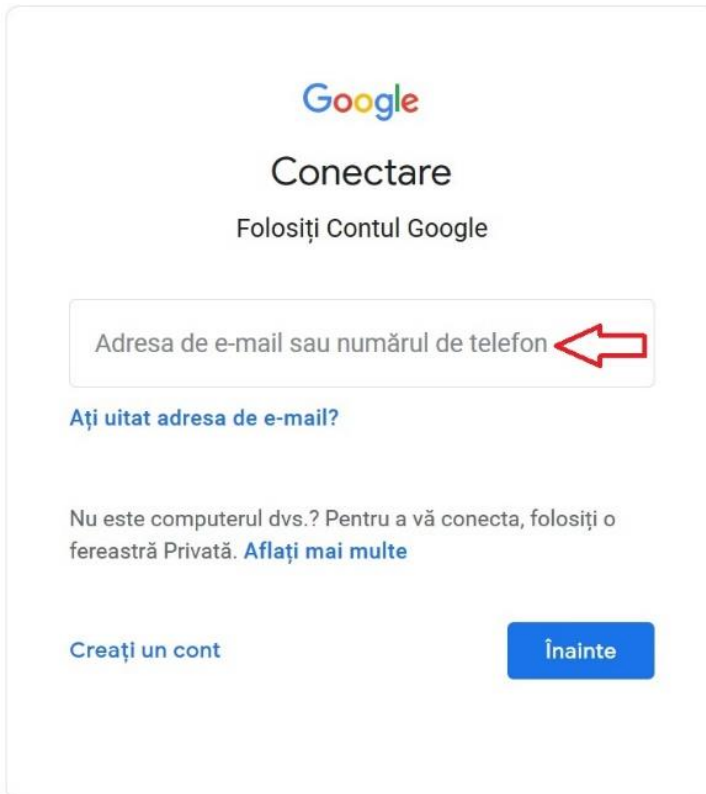

PENTRU CONECTARE LA PLATFORMA GOOGLE CLASSROOM

1.

2.

3.

4.

5.

V-ați conectat ca

 @gmail.com

[Schimbați contul](#)

Codul pentru curs

Cereți-i profesorului codul cursului, apoi introduceți-l aici.

Aici introduci codul din e-mail 

Pentru a vă conecta cu un cod de curs

- Folosiți un cont autorizat
- Folosiți un cod de curs cu 5 – 7 litere sau cifre și fără spații sau simboluri