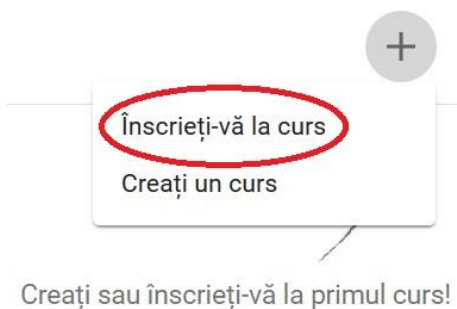

PENTRU CONECTARE LA PLATFORMA GOOGLE CLASSROOM

1.

2.

3.

4.

5.

V-ați conectat ca

 @gmail.com

[Schimbați contul](#)

Codul pentru curs

Cereți-i profesorului codul cursului, apoi introduceți-l aici.

Aici introduci codul din e-mail 

Pentru a vă conecta cu un cod de curs

- Folosiți un cont autorizat
- Folosiți un cod de curs cu 5 – 7 litere sau cifre și fără spații sau simboluri