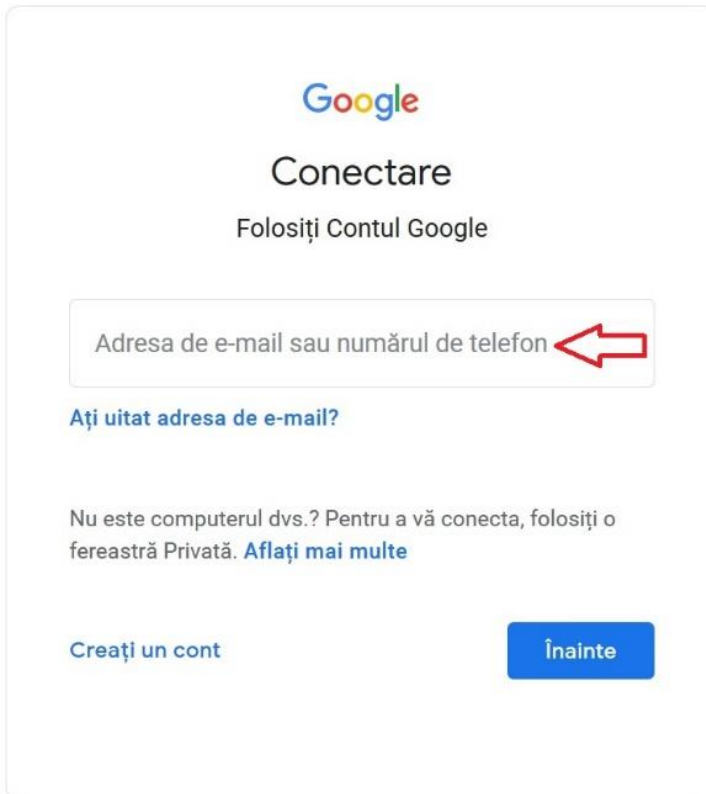

PENTRU CONECTARE LA PLATFORMA GOOGLE CLASSROOM

1.

≡ Google Classroom

2.

3.

4.

5.

V-ați conectat ca

 @gmail.com

[Schimbați contul](#)

Codul pentru curs

Cereți-i profesorului codul cursului, apoi introduceți-l aici.

Aici introduci codul din e-mail 

Pentru a vă conecta cu un cod de curs

- Folosiți un cont autorizat
- Folosiți un cod de curs cu 5 – 7 litere sau cifre și fără spații sau simboluri