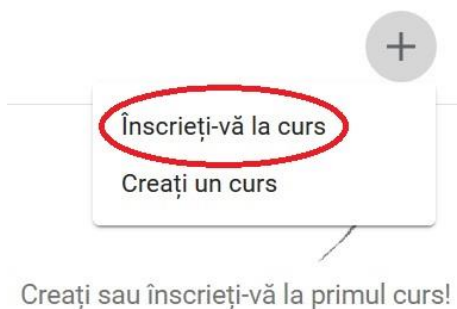

PENTRU CONECTARE LA PLATFORMA GOOGLE CLASSROOM

1.

≡ Google Classroom

2.

3.

4.

5.

V-ați conectat ca

 @gmail.com

[Schimbați contul](#)

Codul pentru curs

Cereți-i profesorului codul cursului, apoi introduceți-l aici.

Aici introduci codul din e-mail 

Pentru a vă conecta cu un cod de curs

- Folosiți un cont autorizat
- Folosiți un cod de curs cu 5 – 7 litere sau cifre și fără spații sau simboluri