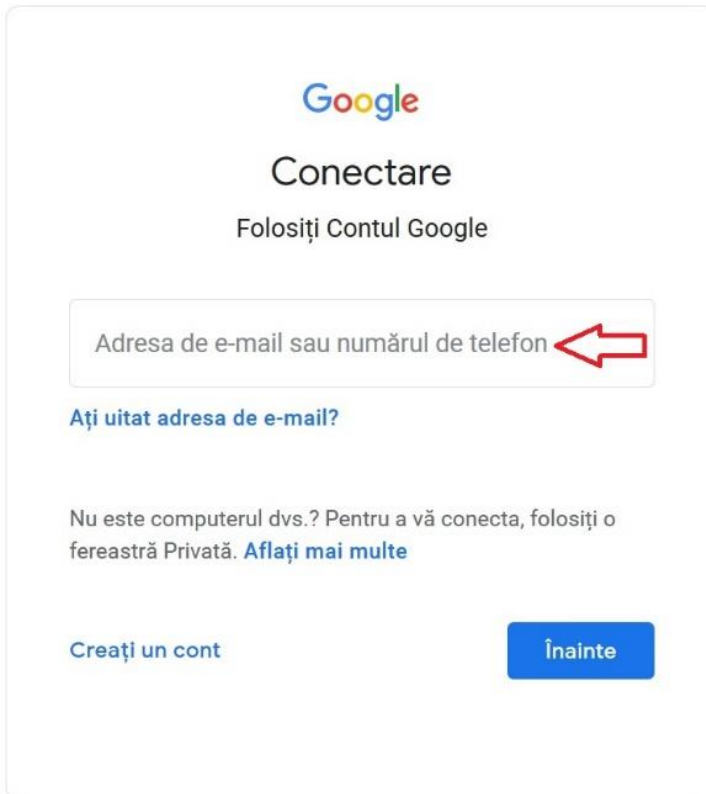

# PENTRU CONECTARE LA PLATFORMA GOOGLE CLASSROOM

1.

2.

3.

4.

5.

V-ați conectat ca

 @gmail.com

Schimbați contul

Codul pentru curs

Cereți-i profesorului codul cursului, apoi introduceți-l aici.

Aici introduci codul din e-mail 